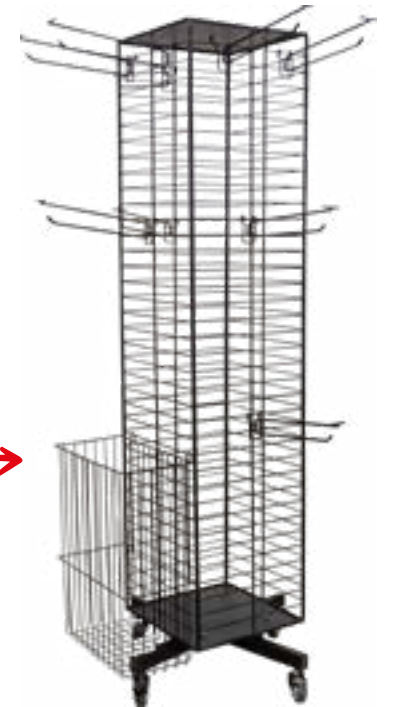

# 7 DISPLAYS

DISPLAYS

DISPLAY  
**OS78517**  
Size: 450 x 310 x 310 mm

DISPLAY  
**OS78518**  
Size: 480 x 410 x 220 mm

DISPLAY  
**OS78519**  
Size: 480 x 410 x 220 mm

DISPLAY  
**90054**  
Size: 360 x 450 x 480 mm

DISPLAYS

GIFT BAG STANDS

GIFT BAG STAND  
Size: 440 x 1650 x 440 mm

**OS0108**

GIFT BAG STAND  
Size: 950 x 1660 x 950 mm  
Without basket

**OS0097**

WRAPPING PAPER BASKET  
Size: 350 x 500 x 200 mm

**OS0098**

STAND BBP  
Size: 620 x 1800 x 330 mm  
stand for gift bags, gift paper,  
gift box and bows

**OS0067**

GIFT BAG STAND  
Size: 700 x 1680 x 700 mm  
stand for gift bags

**OS0069**

Eurocom d.o.o., Kranj  
Jelenčeva ulica 1, 4000 Kranj, SI  
Tel.: 00386 (0)4 280 36 10  
e-mail: [info@eurocom.si](mailto:info@eurocom.si)  
[www.eurocom.si](http://www.eurocom.si)