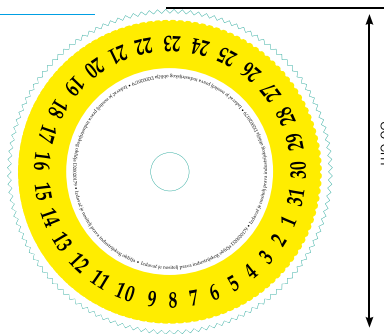

ZIDNI KALENDARI S ROTACIJSKIM KRUGOM

2025

POKAZIVAČ DATUMA

je odštancana kružnica na svim listovima kalendara. Laganim pomicanjem datumara, na pokazivaču dobivamo prikaz datuma današnjeg dana.

DATUMAR

je nazubljen krug smješten ispod listova kalendara te prikladnim rješenjem pričvršćen za podlogu. Na svom obodu ima datume cijeloga mjeseca, on svojim kružnim isječkom vrlo malo proviruje na lijevom bočnom bridu kalendara

Veličina: 330 x 550 mm

Opseg: zaštitna folija + 12 listova + katolički kalendar + štancani krug + podložni karton

Kalendar ljekovito bilje + 2 priloga
Kalendar cvjetanja alergeni biljaka
Kalendar sabiranja bilja

Tisak: 4/0 – 12 listova,
2/0 – štancani krug, katolički kalendar
4/1 – Kalendar ljekovito bilje

Papir: 12 listova: 135 g/m², kunstdruck,
Katolički kalendar: 80 g/m², kunstdruck,
Štancani krug: bindakot 280 g/m²,
Podloga: bindakot 350 g/m²

Pakiranje: pakirano u transportnim kutijama po 25 komada kalendara i 25 komada natron vrećica

Reklama: 330 x 70 mm