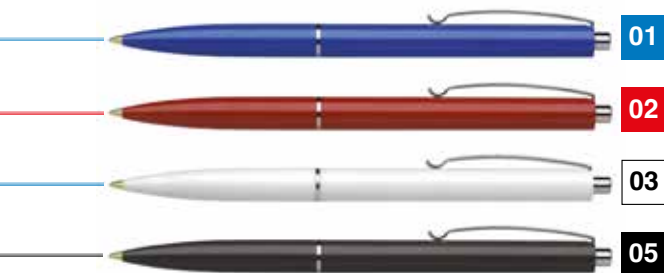

Metalna klipsa, pritisni mehanizam,
plastično tijelo, boja ispisa plava

Kataloški broj: K15

Pakiranje: 50/1000

0,39 €

*Plavo i bijelo tijelo olovke: Plavi ispis
*Crveno i crno tijelo olovke: Ispis u boji tijela