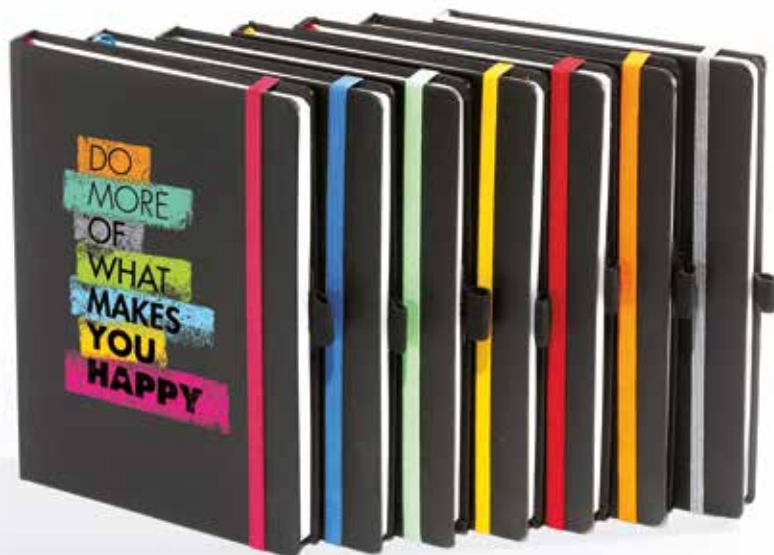

 006214 CRVENA  006215 ROYAL PLAVA  006216 SIVA  006217 NARANČASTA  006218 ZELENA

3,39 €

Dodatak
gumice za
olovku po želji
uz nadoplatu!

3,84 €

PANTERA

DIMENZIJA

148 X 210 mm

UVEZ