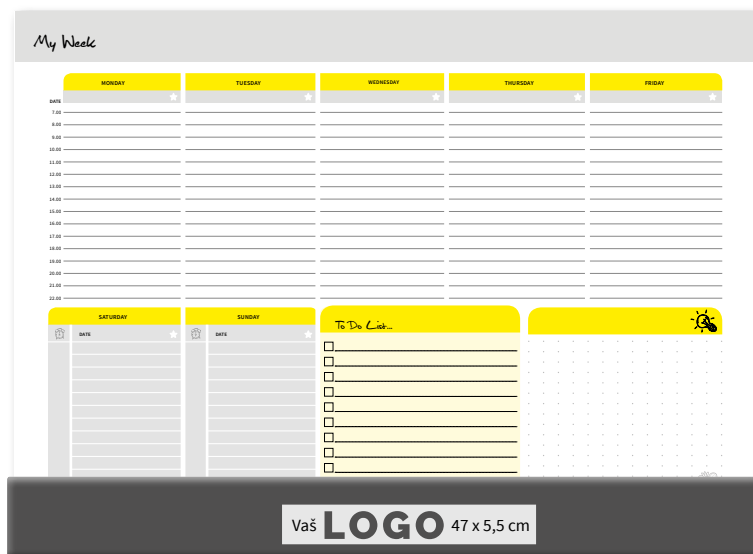

TJEDNA ŽUTO SIVA

ŠIFRA

002105 POSLOVNA GB

DIMENZIJA

470 x 340 mm

DOTISAK

470 x 55 mm

JEZIK

GB

4,85 €