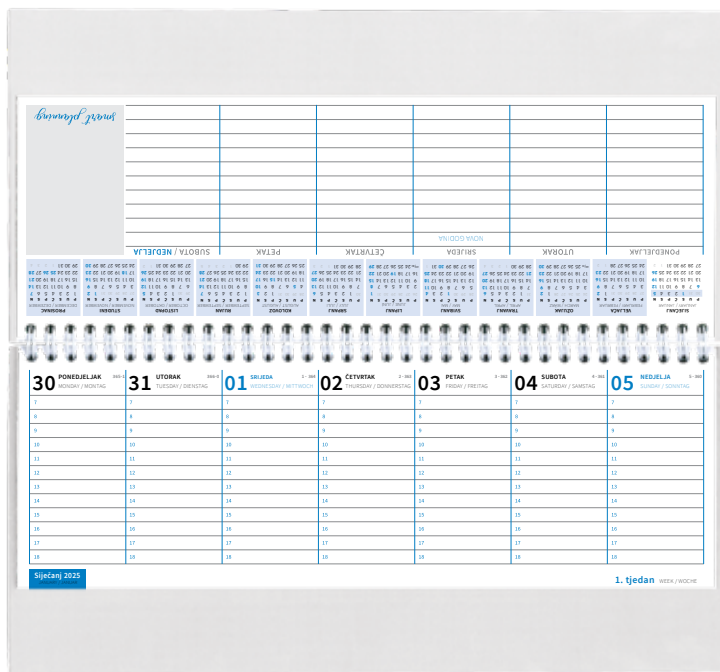

002172

STOLNI PLANER DAILY

DIMENZIJA

300 x 144 mm

UVEZ

spiralni

PREPORUČENA VRSTA TISKA

(mogućnost dotiska tiskanjem na naljepnici):
sitotisak, foliotisak, termotisak i UV tisak.

Sadržaj

Prvi dio sadrži osnovne podatke, kalendar za tekuću godinu, metričke mjere, godišnji planer za tekuću godinu.

Drugi dio sadrži planer po tjednima za tekuću godinu i siječanj iduće.

3,25 €