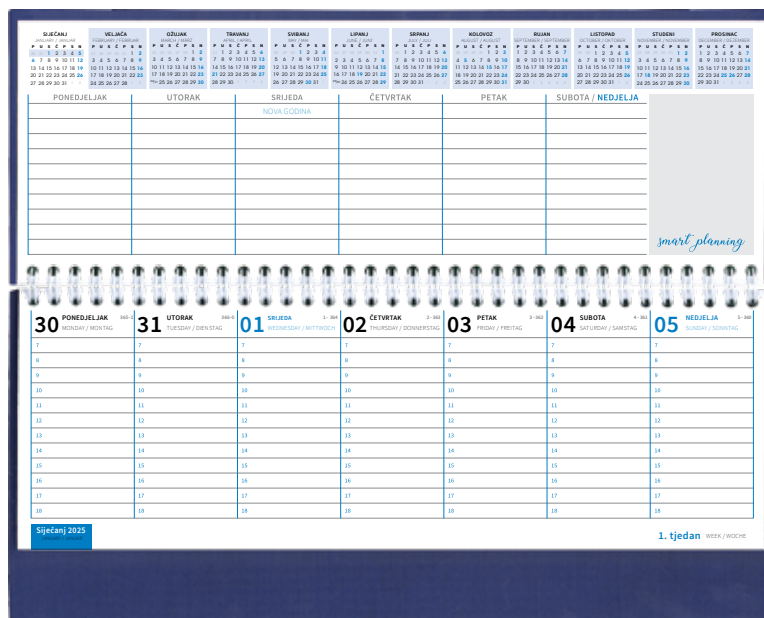

UVEZ

spiralni

PREPORUČENA VRSTA TISKA

sitotisak, foliotisak, termotisak i UV tisak

Sadržaj

Prvi dio sadrži osnovne podatke, kalendar za tekuću godinu, metričke mjere, godišnji planer za tekuću godinu.

Drugi dio sadrži planer po tjednima za tekuću godinu i siječanj iduće.