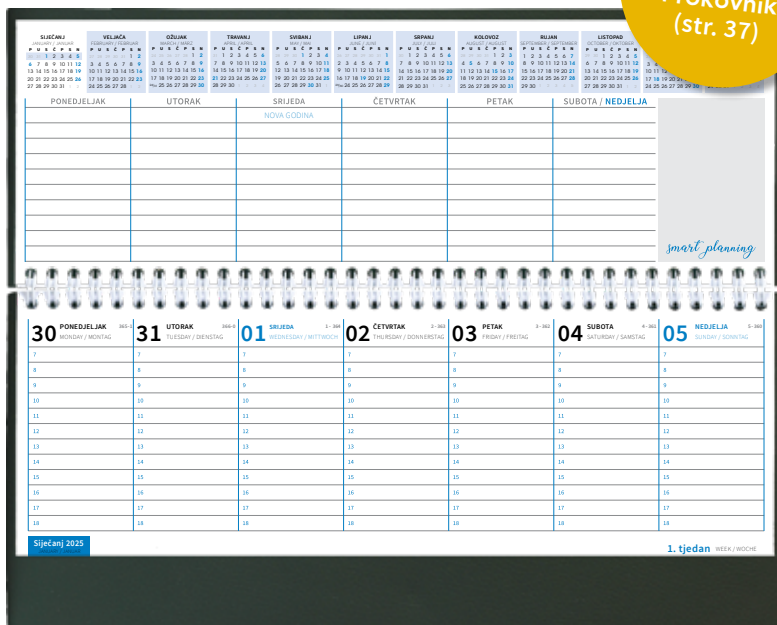

006661 PLAVA

006662 CRNA

006663 ZELENA

006655 CRVENA

*u istoj liniji dostupan i rokovnik (str. 37)

SPIRALNI STOLNI TOKIO

DIMENZIJA

300 x 140 mm

UVEZ

spiralni

PREPORUČENA VRSTA TISKA

sitotisak, foliotisak, termotisak i UV tisak

Sadržaj

Prvi dio sadrži osnovne podatke, kalendar za tekuću godinu, metričke mjere, godišnji planer za tekuću godinu.

Drugi dio sadrži planer po tjednima za tekuću godinu i siječanj iduće.

3,68 €